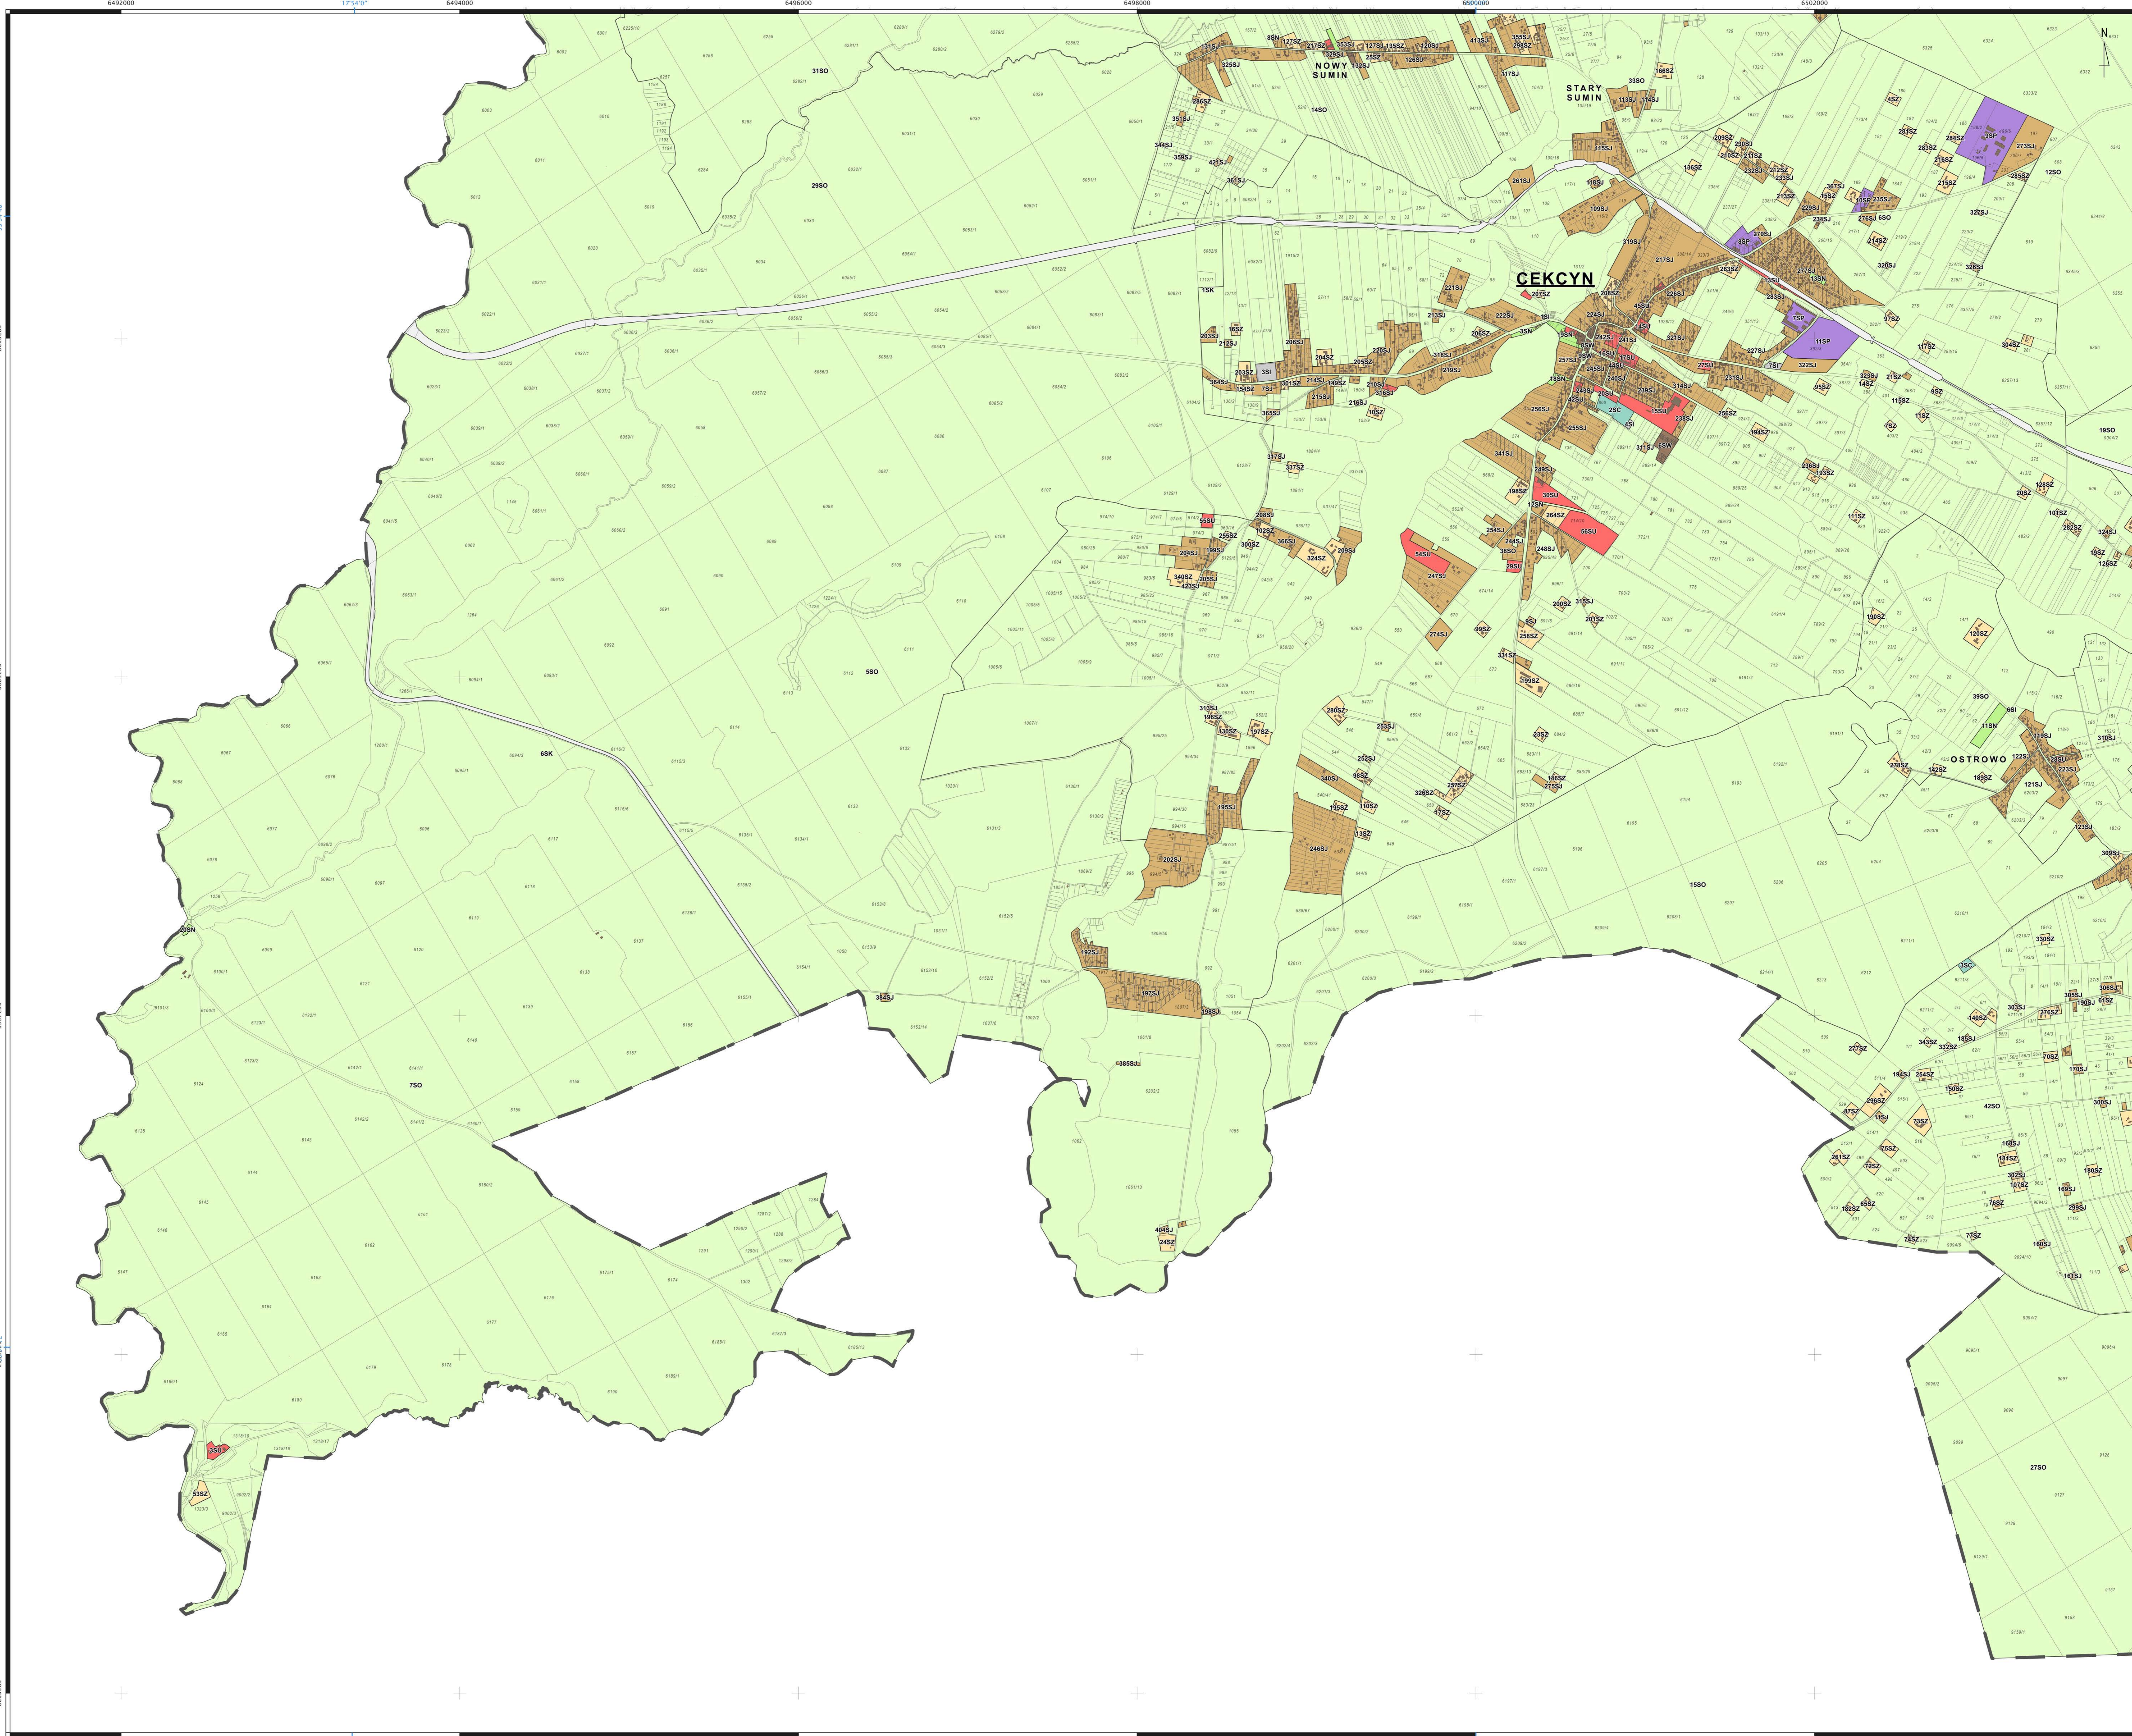

# PLAN OGÓLNY GMINY CEKCYN

ARKUSZ A

ORGAN SPORZĄDZAJĄCY: skala: 1: 10 000  
Wójt Gminy Cekcyn

### Strefy Planistyczne:

- strefa wielofunkcyjna z zabudową mieszkaniową wielorodzinną
- strefa wielofunkcyjna z zabudową mieszkaniową jednorodziną
- strefa wielofunkcyjna z zabudową zagrodową
- strefa usługowa
- strefa gospodarcza
- strefa infrastrukturalna
- strefa zieleni i rekreacji
- strefa cmentarzy
- strefa otwarta
- strefa komunikacyjna

# PLAN OGÓLNY GMINY CEKCYN

ARKUSZ B

ORGAN SPORZĄDZAJĄCY: skala: 1: 10 000  
Wójt Gminy Cekcyn

0 300 m

 - obszar objęty planem ogólnym gminy

 - obszar uzupełnienia zabudowy

### Srefty Planistyczne:

-  - strefa wielofunkcyjna z zabudową mieszkaniową wielorodzinną
-  - strefa wielofunkcyjna z zabudową mieszkaniową jednorodzinną
-  - strefa wielofunkcyjna z zabudową zagrodową
-  - strefa usługowa
-  - strefa gospodarcza
-  - strefa infrastrukturalna
-  - strefa zieleni i rekreacji
-  - strefa cmentarzy
-  - strefa otwarta
-  - strefa komunikacyjna