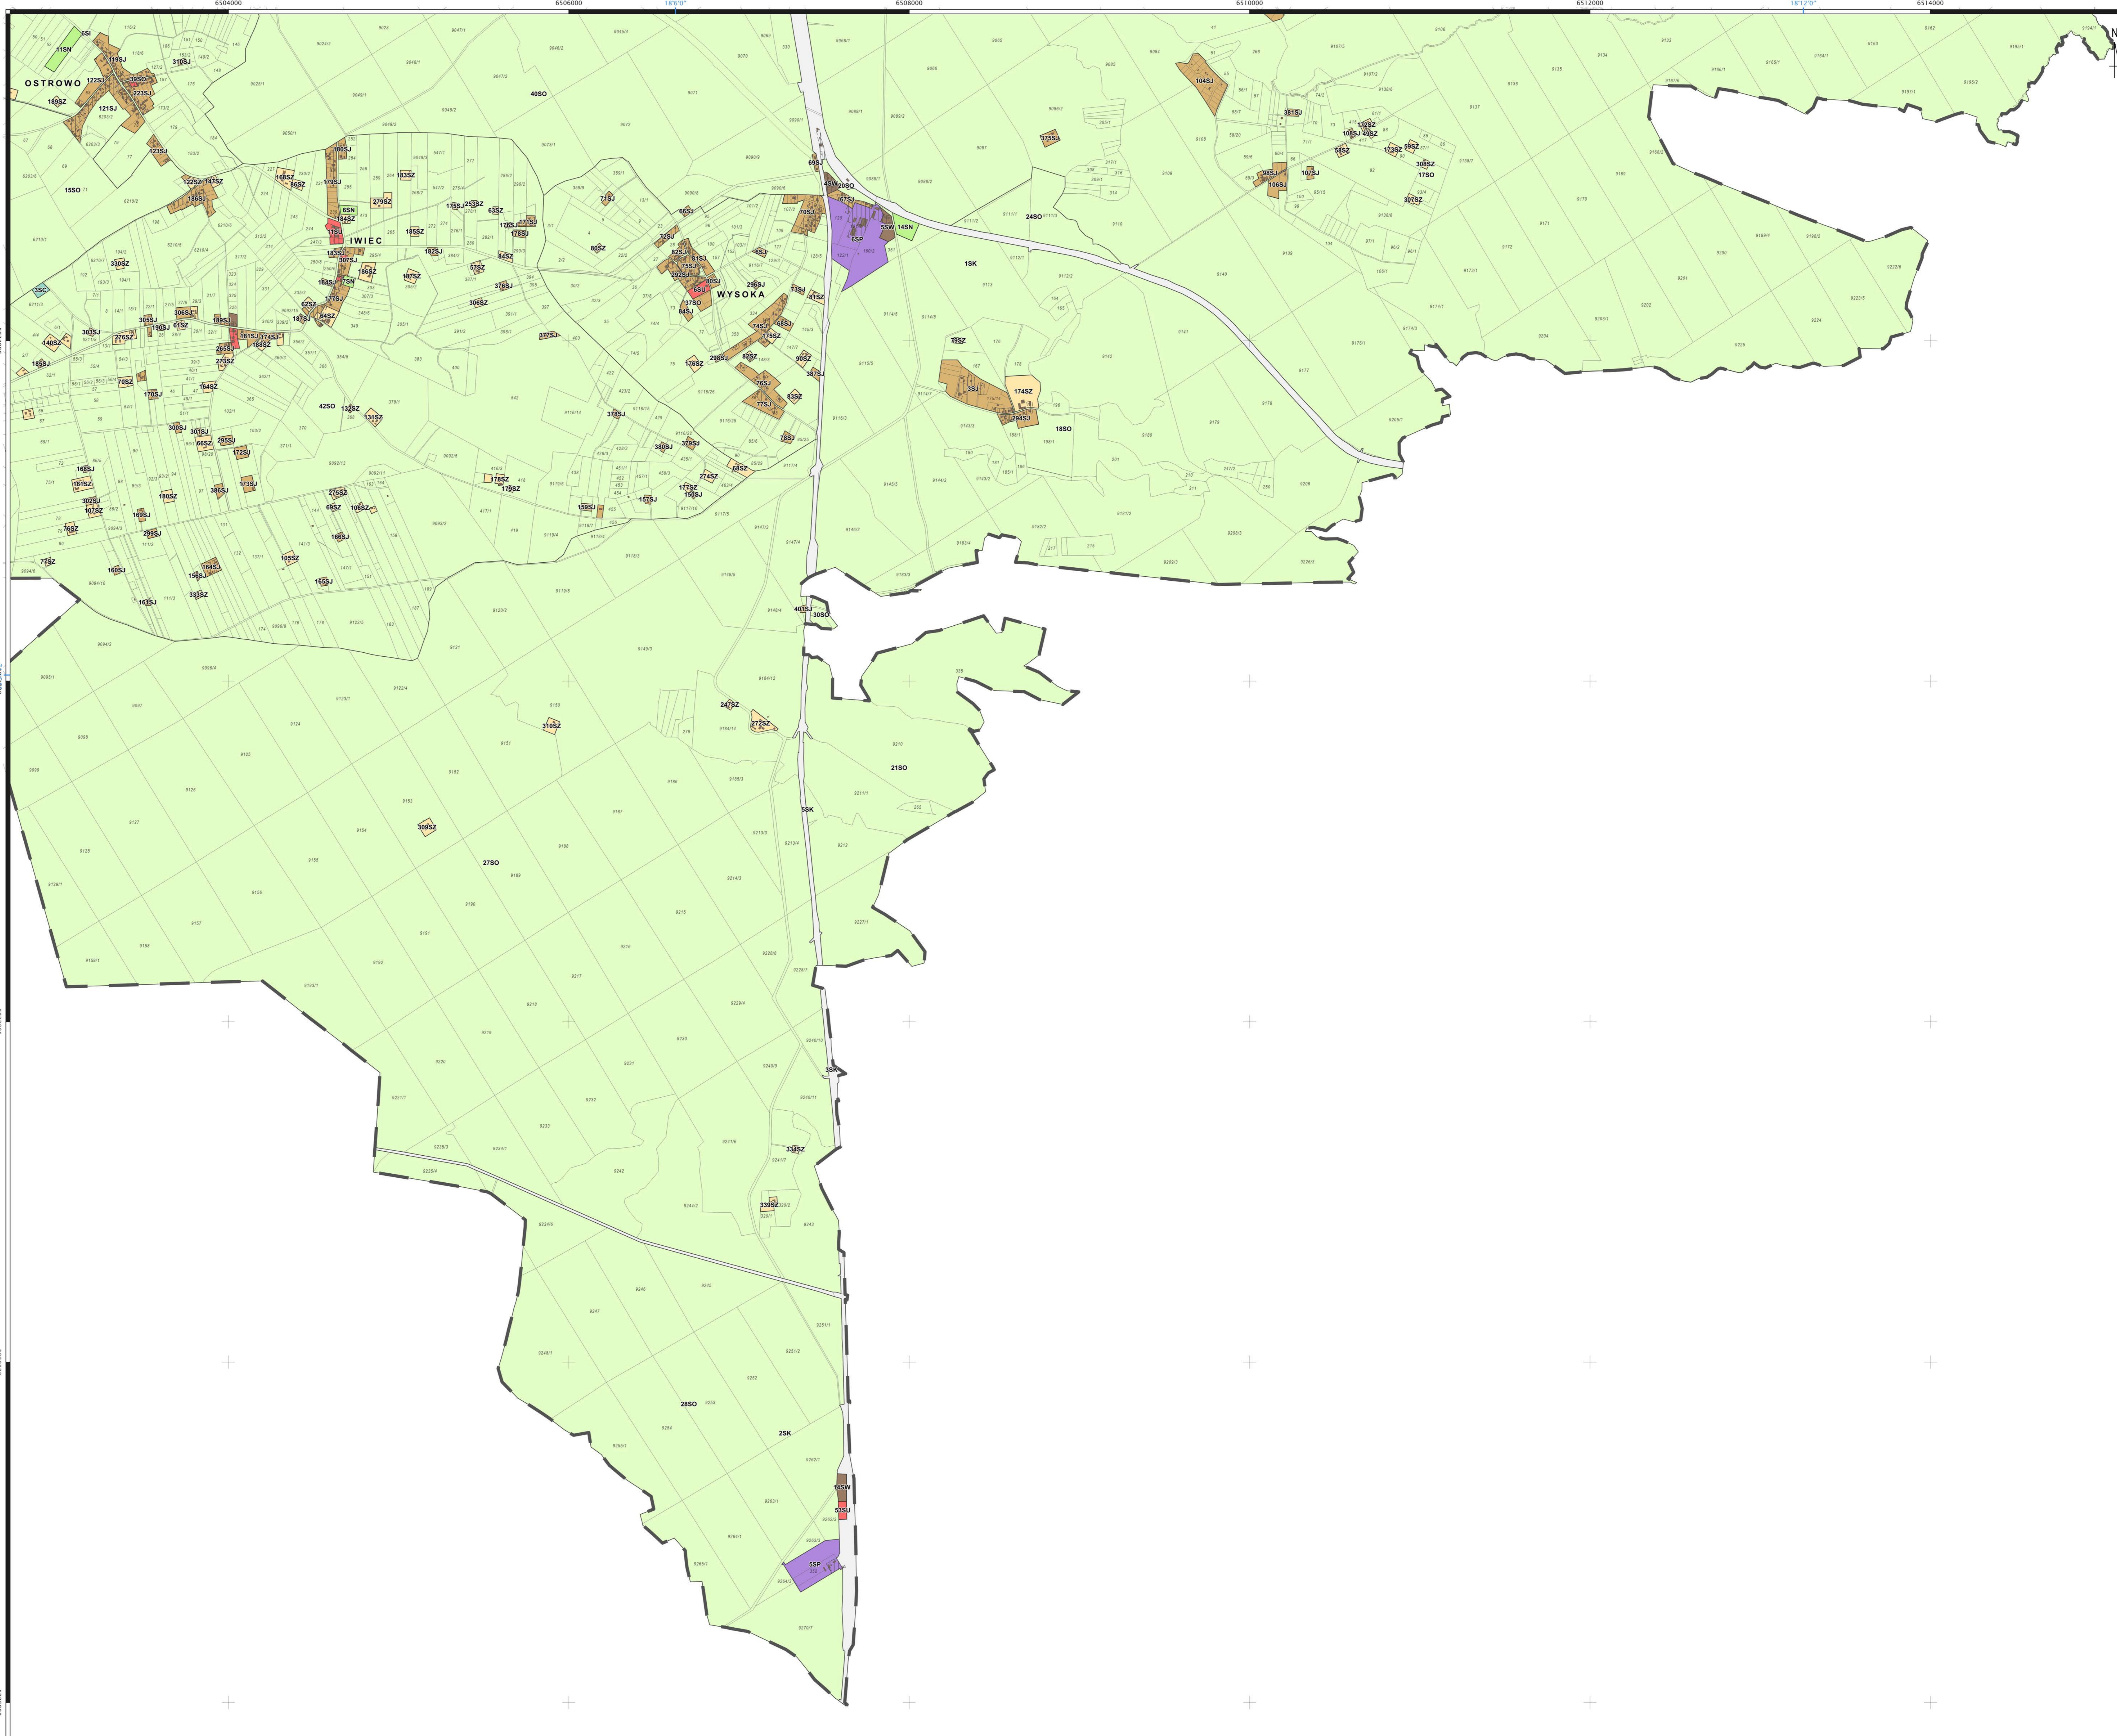

PLAN OGÓLNY GMINY CEKCYN

ARKUSZ B

ORGAN SPORZĄDZAJĄCY: skala: 1: 10 000
Wójt Gminy Cekcyn

0 300 m

- obszar objęty planem ogólnym gminy

- obszar uzupełnienia zabudowy

Srefty Planistyczne:

- strefa wielofunkcyjna z zabudową mieszkaniową wielorodzinną
- strefa wielofunkcyjna z zabudową mieszkaniową jednorodzinną
- strefa wielofunkcyjna z zabudową zagrodową
- strefa usługowa
- strefa gospodarcza
- strefa infrastrukturalna
- strefa zieleni i rekreacji
- strefa cmentarzy
- strefa otwarta
- strefa komunikacyjna

- budynki 5/11 - działki ewidencyjne